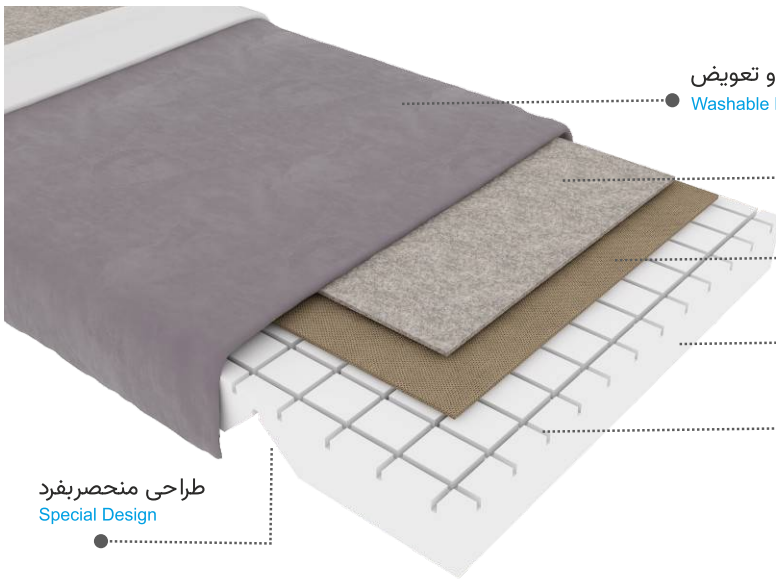

دارای سیستم تصفیه هوای اختصاصی

سادگی در حمل و نقل محصول
و ارسال کالا در بسته بندی جذاب

اکسیسوری (تشک موج)

SLEEP TO CHAIR ROTARY MODE
قابلیت تبدیل تختخواب به حالت صندلی

FOOTREST & BACKREST ADJUSTMENT MODE
قابلیت تنظیم پشتی و زیرپایی تختخواب

رویه تشک قابل شستشو و تعویض

● Washable Mattress Cover

لایه پنبه و کتان

● Cotton and Linen Layer

لایه اسفنجی

● Sponge Spacer

اسفنج اصلی با طراحی و برش اختصاصی

● Main Sponge with Special Design and Cut